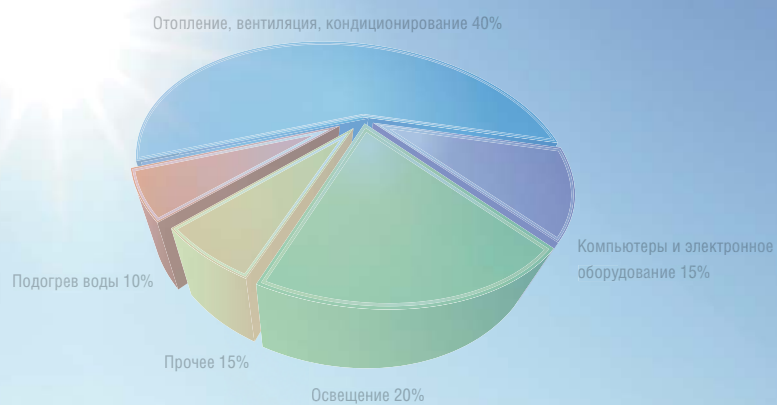

Источники энергозатрат

В среднем для жилых помещений в США